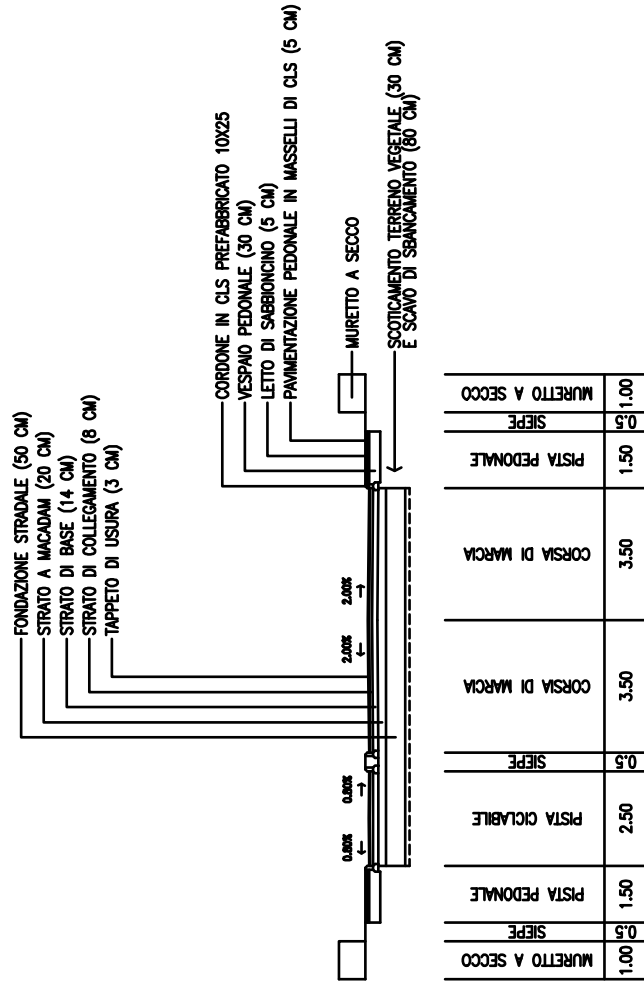

progetto

PIANO URBANISTICO ESECUTIVO
DI UNA MAGLIA RESIDENZIALE
IN CONTRADA CAPITULO A MONOPOLI (BA)

disegno

PROGETTO STRADALE
SEZIONE TIPO

tavola n.

scala

data

F

1: 50

MURETTO A SECCO	1.00
SIEPE	0.5
PISTA PEDONALE	1.50
CORSIA DI MARCIA	3.50
CORSIA DI MARCIA	3.50
SIEPE	0.5
PISTA CICLABILE	2.50
PISTA PEDONALE	1.50
SIEPE	0.5
MURETTO A SECCO	1.00